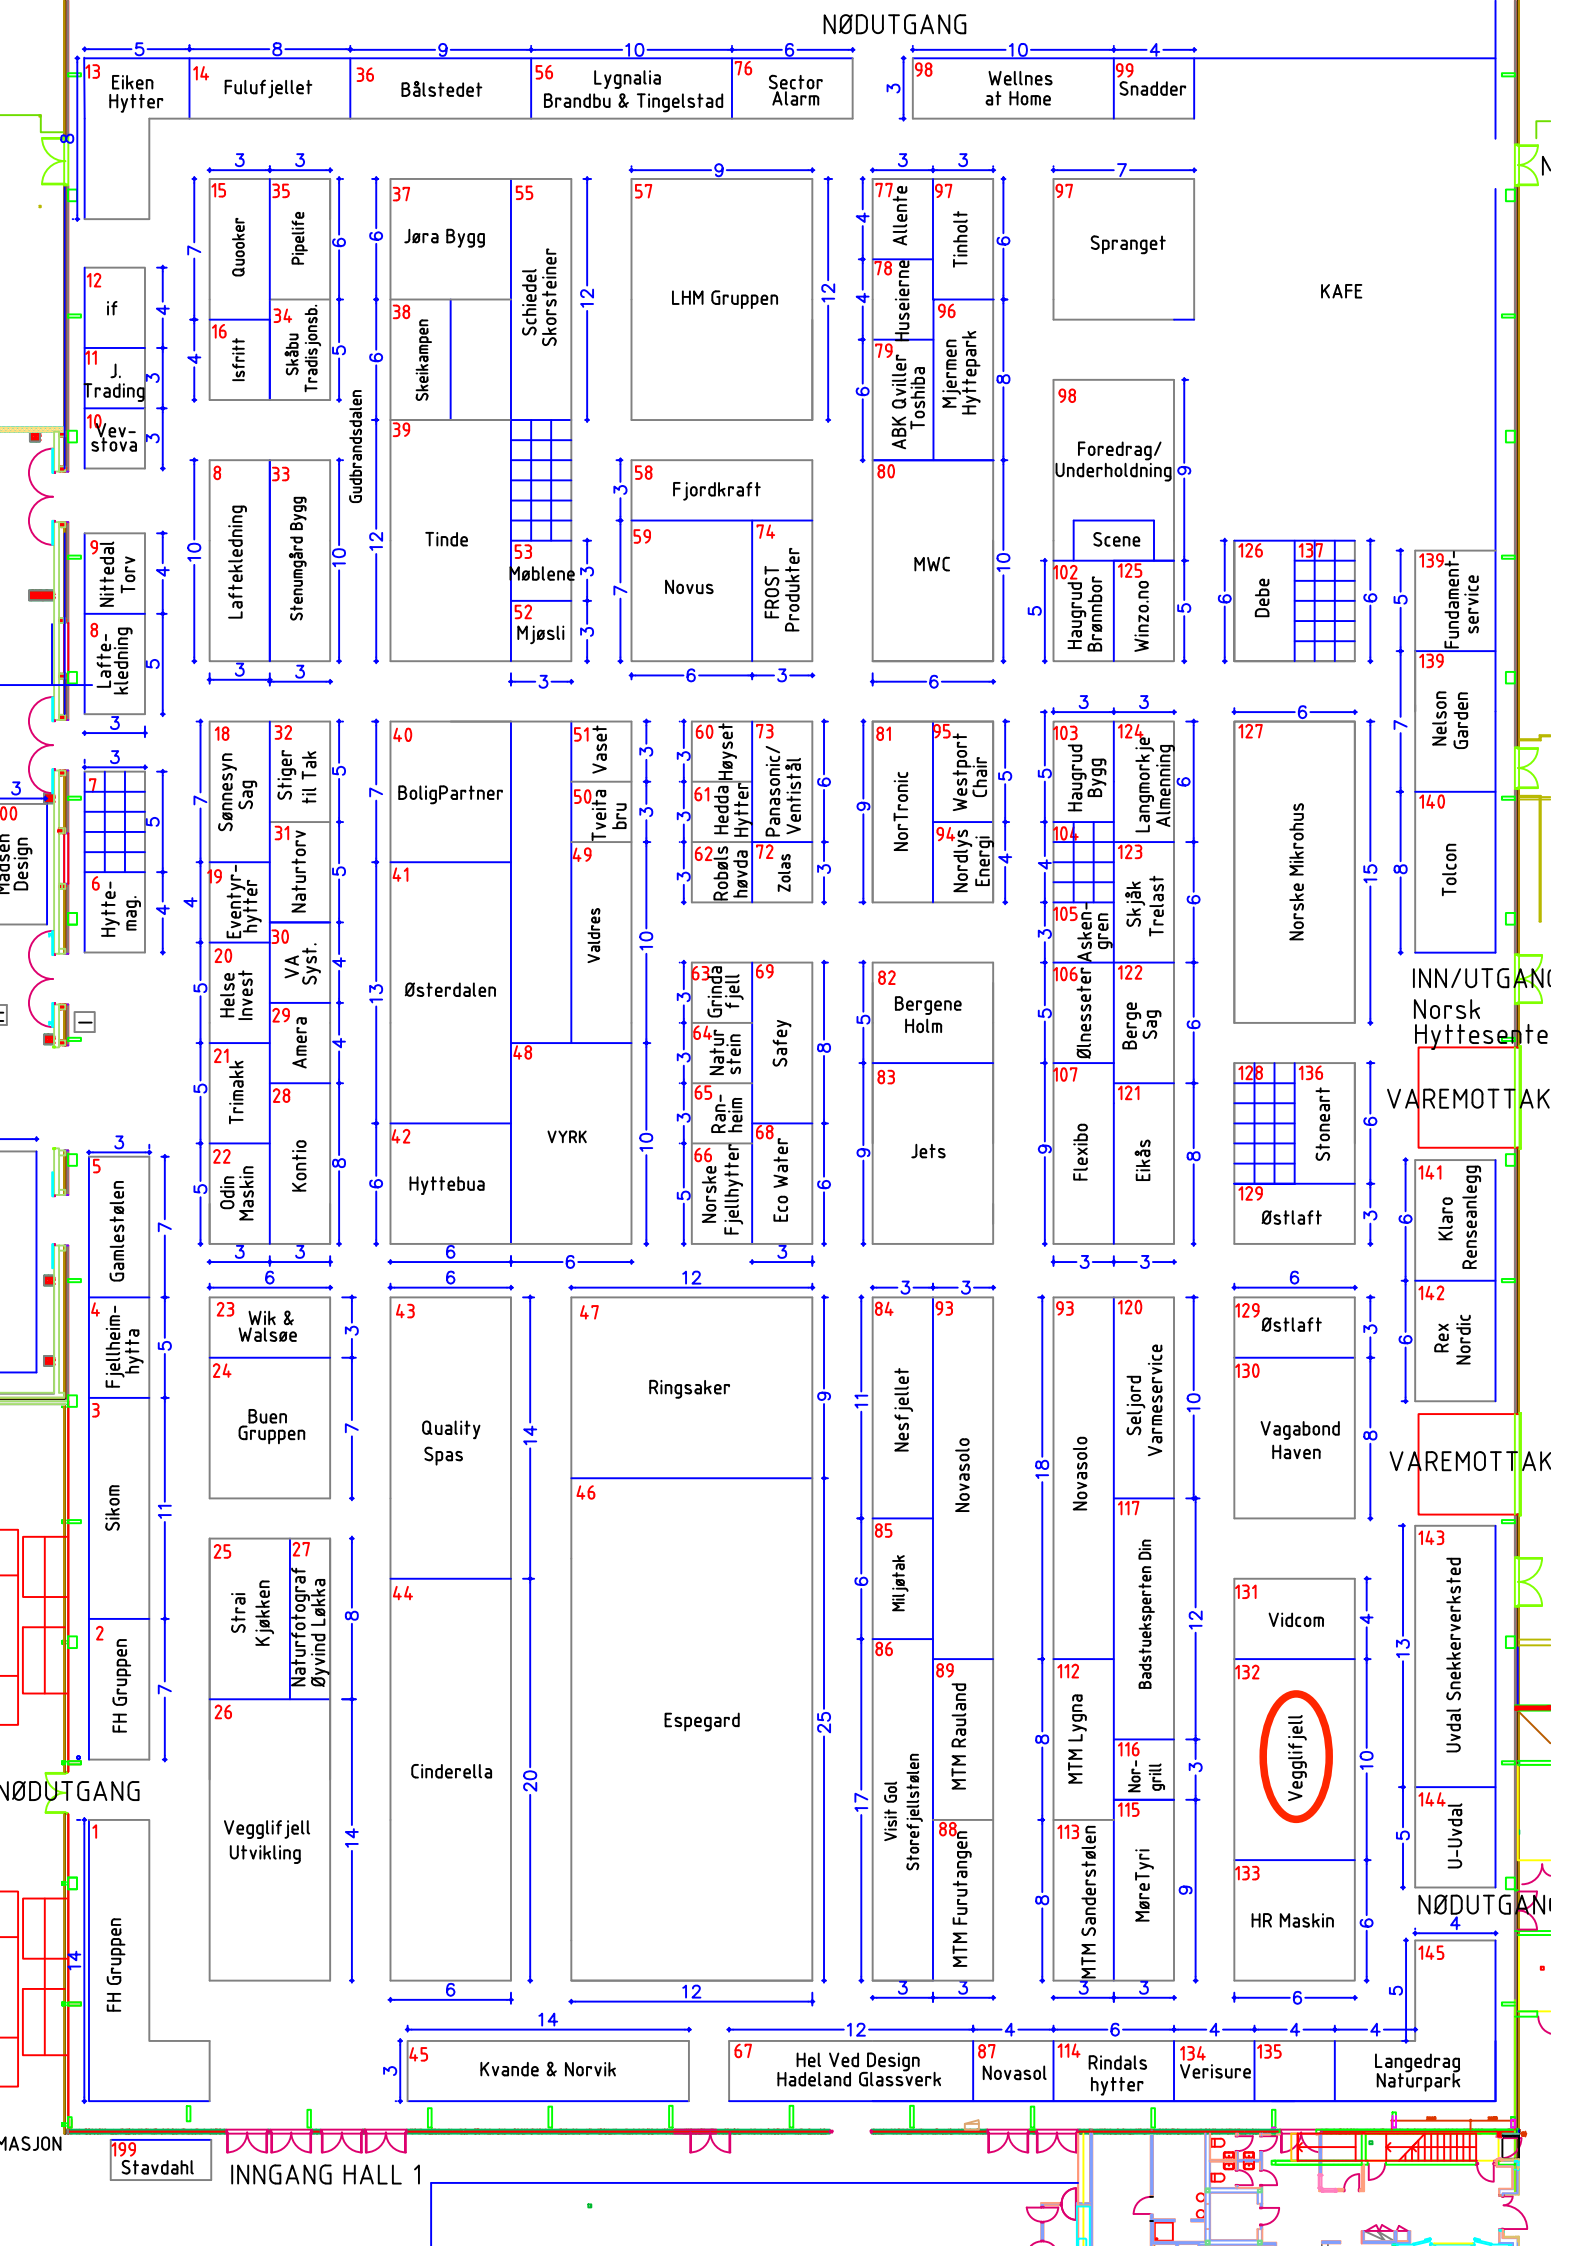

NØDUTGANG

13 Eiken Hytter	14 Fulufjellet	36 Bålstedet	56 Lygnalia Brandbu & Tingelstad	76 Sector Alarm	98 Wellnes at Home	99 Snadder
12 if	15 Quoker	37 Jøra Bygg	55 Schiedel Skorsteiner	57 LHM Gruppen	77 Allente	97 Spranget
11 J. Trading	16 Isfritt	38 Skeikampen	39 Tinde	58 Fjordkraft	78 Huseierne	96 Mjermen Hyttepark
10 Vevstova	34 Skåbu Tradisjonsb.	53 Møblene	52 Mjøsli	59 Novus	79 Toshiba	98 Foredrag/Underholdning
9 Nittedal Torv	8 Laffe-kledning	33 Stenungård Bygg	80 MWC	74 FROST Produkter	80 MWC	98 Scene
8 Laffe-kledning	7 Hytte-mag.	18 Sunnesyn Sag	40 BoligPartner	51 Vaset	81 NorTronic	95 Westport Chair
6 Laffe-kledning	5 Hytte-mag.	19 Eventyr-hytter	41 Østerdalen	50 Tveita bru	82 Bergene Holm	94 Nordlys Energi
5 Laffe-kledning	4 Hytte-mag.	20 Helse Invest	42 Hyttebua	49 Valdres	83 Jets	93 Flexibo
4 Laffe-kledning	3 Hytte-mag.	21 Trimakk	43 Quality Spas	60 Hedda Høyset	84 Nesfjellet	93 Novasolo
3 Laffe-kledning	2 Hytte-mag.	22 Odin Maskin	44 Cinderella	61 Høyset Hytter	85 Miljøtak	86 Novasolo
2 Laffe-kledning	1 Hytte-mag.	23 Wik & Walsøe	46 Espergard	62 Høyset Hytter	88 MTM Furufangen	89 MTM Rauland
1 Laffe-kledning	0 Hytte-mag.	24 Buen Gruppen	47 Ringsaker	63 Grinda fjell	89 MTM Rauland	90 MTM Lygna
0 Laffe-kledning	0 Hytte-mag.	25 Strai Kjøkken	48 VYRK	64 Stein fjell	91 Visit Gull Storefjellsråen	92 Seljord Varmeservice
0 Laffe-kledning	0 Hytte-mag.	26 Naturfotograf Øyvind Løkke	49 Valdres	65 Ran-fjellhytter heim	93 MTM Lygna	112 Badstueksperten Din
0 Laffe-kledning	0 Hytte-mag.	27 Naturfotograf Øyvind Løkke	50 Tveita bru	66 Fjellhytter heim	94 Nordlys Energi	113 MTM Sanderstølen
0 Laffe-kledning	0 Hytte-mag.	28 Kontio	51 Vaset	67 Eco Water	95 Westport Chair	114 Møre Tyri
0 Laffe-kledning	0 Hytte-mag.	29 Amera	52 Mjøsli	68 Eco Water	96 Mjermen Hyttepark	115 Møre Tyri
0 Laffe-kledning	0 Hytte-mag.	30 VA Syst.	53 Møblene	69 Safey	97 Tinholt	116 Nor-grill
0 Laffe-kledning	0 Hytte-mag.	31 Naturtorv	54 Tinde	70 Safey	98 Foredrag/Underholdning	117 Badstueksperten Din
0 Laffe-kledning	0 Hytte-mag.	32 Stiger til Tak	55 Schiedel Skorsteiner	71 Panasonic/Venistål	99 Snadder	118 Møre Tyri
0 Laffe-kledning	0 Hytte-mag.	33 Stenungård Bygg	56 Lygnalia Brandbu & Tingelstad	72 Zolas	00 Snadder	119 Møre Tyri
0 Laffe-kledning	0 Hytte-mag.	34 Skåbu Tradisjonsb.	57 LHM Gruppen	73 Panasonic/Venistål	00 Snadder	120 Seljord Varmeservice
0 Laffe-kledning	0 Hytte-mag.	35 Pipeline	58 Fjordkraft	74 FROST Produkter	00 Snadder	121 Eikås
0 Laffe-kledning	0 Hytte-mag.	36 Bålstedet	59 Novus	75 FROST Produkter	00 Snadder	122 Berge Sag
0 Laffe-kledning	0 Hytte-mag.	37 Jøra Bygg	60 Hedda Høyset	76 Sector Alarm	00 Snadder	123 Skjåk Trelast
0 Laffe-kledning	0 Hytte-mag.	38 Skeikampen	61 Høyset Hytter	77 Allente	00 Snadder	124 Langmorkje Almenning
0 Laffe-kledning	0 Hytte-mag.	39 Tinde	62 Høyset Hytter	78 Huseierne	00 Snadder	125 Winzo.no
0 Laffe-kledning	0 Hytte-mag.	40 BoligPartner	63 Grinda fjell	79 Toshiba	00 Snadder	126 Debe
0 Laffe-kledning	0 Hytte-mag.	41 Østerdalen	64 Stein fjell	80 MWC	00 Snadder	127 Norske Mikrohous
0 Laffe-kledning	0 Hytte-mag.	42 Hyttebua	65 Ran-fjellhytter heim	81 NorTronic	00 Snadder	128 Østlaff
0 Laffe-kledning	0 Hytte-mag.	43 Quality Spas	66 Fjellhytter heim	82 Bergene Holm	00 Snadder	129 Østlaff
0 Laffe-kledning	0 Hytte-mag.	44 Cinderella	67 Eco Water	83 Jets	00 Snadder	130 Vagabond Haven
0 Laffe-kledning	0 Hytte-mag.	45 VYRK	68 Eco Water	84 Nesfjellet	00 Snadder	131 Vidcom
0 Laffe-kledning	0 Hytte-mag.	46 Espergard	69 Safey	85 Miljøtak	00 Snadder	132 Vegglijell
0 Laffe-kledning	0 Hytte-mag.	47 Ringsaker	70 Safey	86 Novasolo	00 Snadder	133 HR Maskin
0 Laffe-kledning	0 Hytte-mag.	48 VYRK	71 Panasonic/Venistål	87 Novasolo	00 Snadder	134 Verisure
0 Laffe-kledning	0 Hytte-mag.	49 Valdres	72 Zolas	88 MTM Furufangen	00 Snadder	135 Langedrag Naturpark
0 Laffe-kledning	0 Hytte-mag.	50 Tveita bru	73 Panasonic/Venistål	89 MTM Rauland	00 Snadder	139 Fundament service
0 Laffe-kledning	0 Hytte-mag.	51 Vaset	74 FROST Produkter	90 MTM Lygna	00 Snadder	139 Nelson Garden
0 Laffe-kledning	0 Hytte-mag.	52 Mjøsli	75 FROST Produkter	91 Visit Gull Storefjellsråen	00 Snadder	140 Tolcon
0 Laffe-kledning	0 Hytte-mag.	53 Møblene	76 Sector Alarm	92 Seljord Varmeservice	00 Snadder	141 Klara Renseanlegg
0 Laffe-kledning	0 Hytte-mag.	54 Tinde	77 Allente	93 Novasolo	00 Snadder	142 Rex Nordic
0 Laffe-kledning	0 Hytte-mag.	55 Schiedel Skorsteiner	78 Huseierne	94 Nordlys Energi	00 Snadder	143 Uvdal Snekkerverksted
0 Laffe-kledning	0 Hytte-mag.	56 Lygnalia Brandbu & Tingelstad	79 Toshiba	95 Westport Chair	00 Snadder	144 U-Uvdal
0 Laffe-kledning	0 Hytte-mag.	57 LHM Gruppen	80 MWC	96 Mjermen Hyttepark	00 Snadder	145 Langedrag Naturpark
0 Laffe-kledning	0 Hytte-mag.	58 Fjordkraft	81 NorTronic	97 Tinholt	00 Snadder	199 Ståvdahl
0 Laffe-kledning	0 Hytte-mag.	59 Novus	82 Bergene Holm	98 Foredrag/Underholdning	00 Snadder	INNGANG HALL 1
0 Laffe-kledning	0 Hytte-mag.	60 Hedda Høyset	83 Jets	99 Snadder	00 Snadder	
0 Laffe-kledning	0 Hytte-mag.	61 Høyset Hytter	84 Nesfjellet	00 Snadder	00 Snadder	
0 Laffe-kledning	0 Hytte-mag.	62 Høyset Hytter	85 Miljøtak	00 Snadder	00 Snadder